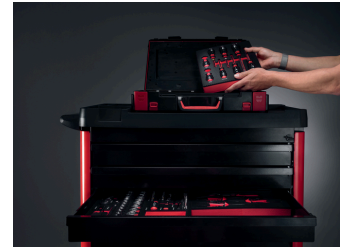

VERKTØYVOGN BASIC 6 RØD STÅL SYSTEMSTØRRELSE 8.8

Stor vogn med 6 skuffer, 3 standard og 3 dype

- Verktøyvognen leveres tom, uten verktøy
- Med plass til 2 stk. Toolsystem innlegg str. 8.4, snudd dybdeveis og lagt i bredden i hver skuff
- Høy total lastekapasitet - 300 kg
- Skuffeskinner med kulelagre, lastekapasitet 30 kg/skuff
- Sentrallås med nøkler i tillegg til lukkefunksjon i håndtaket for hver enkelt skuff hindrer at skuffene åpner seg utilsiktet under flytting av vogna
- 2 faste- og 2 svingbare hjul, hvorav 1 svingbart hjul har lås/brems
- Utvendige mål inkl. håndtak: BxDxH - 880x520x1022 mm
- Pulverlakkert rød vogn i RAL 3020 med svarte skuffer

Skuffemål BxDxH tilpasset Würth verktøyinnlegg med Carbon overflate og Orsy systembokser:

- 3 stk. 670x463x71 mm
- 3 stk. 670x463x156 mm

Varetekst	Art. nr.	Farge	Antall ruller	PK
Verktøyvogn Basic 6 rød RAL 3020 str.8.8	0962 642 060	RAL 3020	4 STK	1