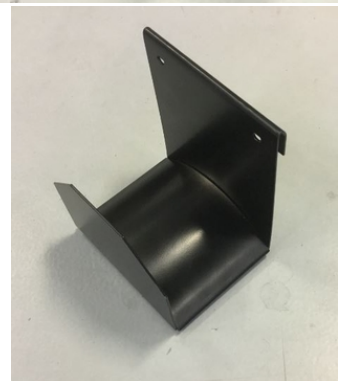

KLARGJØRINGSVOGN (SLIPEVOGN) MED 1 SKUFF OG SKAP MED 2 HYLLER

Leveres uten boksholdere for kjemi som er ekstra tilleggsdeler.

- Leveres med 1 stk. maskinholder og 1 stk. slange- / kabelholder
- Stålvogn med 1 skuff og skap med 2 hyller
- Pulverlakkert rød RAL 3020 og svart RAL 9005
- 4 svingbare hjul, 2 hjul med parkeringsbrems
- Hjul diameter Ø 100 mm
- Lås med 2 nøkler for skap. (Skuff er ikke låsbar)
- Utvendige mål B=420, D=650 x H=960 mm
- Vekt 27 kg

Boksholder 300x102 mm

Varetekst	Art. nr.	Farge	Antall ruller	PK
Slipevogn m.1 skuff, maskin+slangeholder	0962 645 990	Svart/rød	1 Par	1

Ekstra tilleggsdeler

Varetekst	Art. nr.	Pk/stk
Boksholder f. Universal- / Slipevogn 990	0962 645 999	1/1
Maskinholder for slipevogn 0962645990	0962 645 997	
Slange- +kabelholder f.slpevogn 990	0962 645 998	
Slange kit til EL- rondell maskin	0702 400 616	