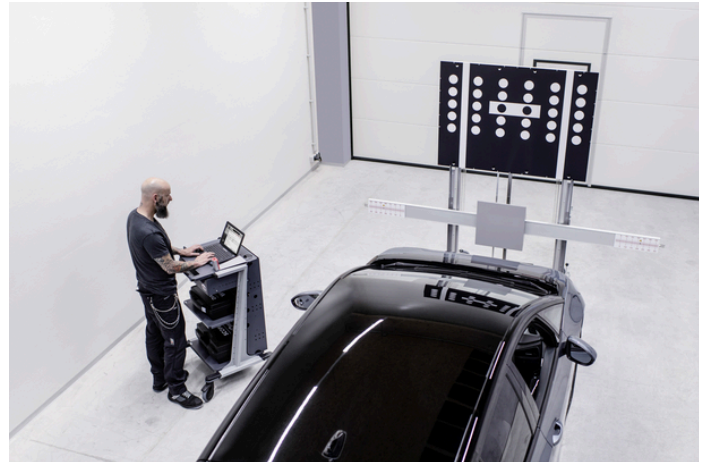

WOW! KALIBRERINGSRIGG

WOW! standard kalibreringsrigg for førerassistentsystemer

- Fleksibelt og kostnadseffektivt system for statisk kalibrering av alle relevante bilmerker
- Med WOW! diagnoseprogramvare har du mulighet for både statisk og dynamisk kalibrering
- Kan utvides med dobbeltsidige, merkespesifikke kalibreringstavler
- Ideelt for uavhengige verksteder, bilglassbedrifter, karosseriverksted og dekkforhandlere
- I kombinasjon med WOW! diagnosesystemer er dette den optimale løsningen for krevende verkstedmiljøer
- Kan betjenes av én person

Leveringsomfang:

- Pulverlakkert, høydejusterbar, fjærbalansert kalibreringstavleholder (1,0 m til 1,85 m) eller -tralle med manøvreringshjul, håndtak og riflet skruer
- Høydejusterbar og demonterbar laserholder (0,27 m til 1,0 m med ekstra finjustering) med to fastmonterte laserpekere
- Måleskala for høydejustering av kalibreringsbrettet og laserholderen
- 2 selvsentrerende firepunkts hjulklemmer (for felger fra 11 til 25 tommer)
- Veske med linjelaser, målebånd, laserbriller, to speil/skalaenheter og målebåndholdere

Video Link 1

<https://www.youtube.com/watch?v=c3l7AkJLkiY>

Varetekst	Art. nr.	Lengde	Bredde	PK
WOW Kalibreringsrigg ACS	W074 200 000	1200 mm	800 mm	1

Tekniske data

Lengde	1200 mm
Bredde	800 mm
Høyde	1950 mm
Vekt	90 kg