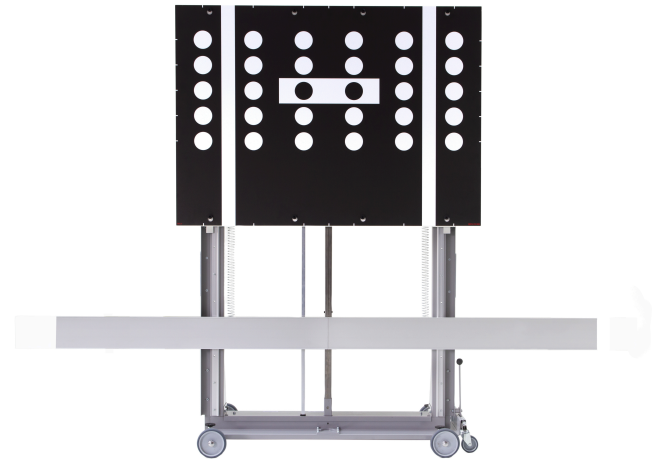

## WOW! Kalibreringsrigg for Hunter hjulinnstilling.

- Fleksibelt og kostnadseffektivt system for statisk kalibrering av alle relevante bilmerker
- Med WOW! diagnoseprogramvare har du mulighet for både statisk og dynamisk kalibrering
- Kan utvides med dobbeltsidige, merkespesifikke kalibreringstavler
- Ideelt for uavhengige verksteder, bilglassbedrifter, karosseriverksted og dekkforhandlere
- I kombinasjon med WOW! diagnosesystemer er dette den optimale løsningen for krevende verkstedmiljøer
- Kan betjenes av én person