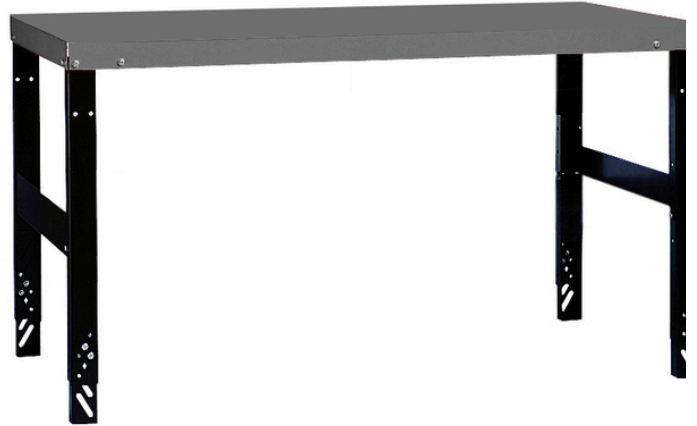

## ARBEIDSBENK GULVMODELL GRÅ / SVART 1500 X 780 MM

### Epoxy pulverlakkert

- Høyde: Justerbar 750 - 1000mm
- Benkeplate og beinpar leveres umontert
- Benken er forberedt for montering av inntil 2 skuffer
- Benkeplate rød RAL 7012
- Understell sort RAL 9005
- Arbeidsbenken leveres flatpakket

### Tilleggsdeler:

- Bakkant, hindrer ting i å falle ned bak benken
- Hyllesett, kan valgfritt monteres i 2 forskjellige høyder
- Skuff, låsbar med 2 nøkler
- Skuffmål: LxBxH: 700 x 400 x 140 mm

Illustrasjonsbilde av arbeidsbenk montert med følgende tilleggsdeler: bakkant, hyllesett og 1 stk. låsbar skuff

Tilleggsdeler: Hjulsett, alle svingbare, 2 med brems. Maks 150kg/hjul. Forsterkningsplater og M12x35mm festeskruer

Varetekst	Art. nr.	Lastekapasitet	Bredde	PK
Arbeidsbenk grå 7012 /svart L=1500 B=780	<b>0957 006 425</b>	400 kg	1500 mm	1