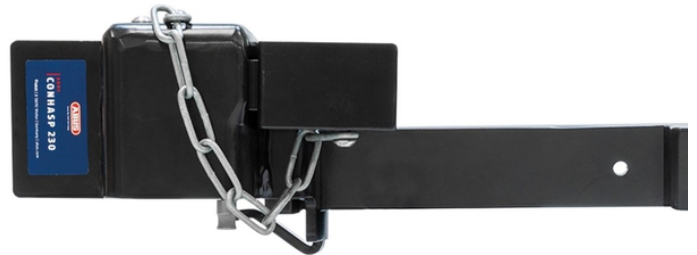

## CONHASP 230-100 MED SYLINDER

### Containerlås 230-100 med Syl. FG-kl 5

Ekstra sikkerhet for containere

Hengelåsbøylen er innkapslet i haspen og gir dermed optimal beskyttelse.

- Låsing av flerdelt konstruksjon med innvendig hengelås med utskiftbar 10/30 Euro profil halv sylinder
- Ekstremt sterkt stål
- Alle deler beskyttet mot korrosjon
- Monteres på 60 sekunder
- Enhåndsbetjening

### Video Link 1

<https://www.youtube.com/watch?v=wKSBxzN5IAY>

Varetekst	Art. nr.	Overflate på spennen	Materiale	PK
Containerlås 230-100 med syl. FG-kl. 5	<b>9501 010 785</b>	0 - ikke aktuelt	Stål, spesialherdet	1