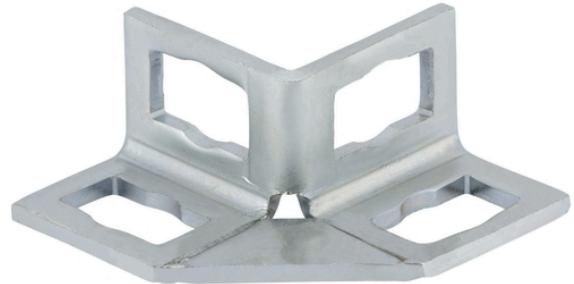

## VARIFIX VINKELSKJØT 90° 4 HULL POWER-LOCK

### Varifix Vinkelskjøt 90° 4 hull for Power-Lock

Varetekst	Art. nr.	Egnet for monteringskinne	Lengde	PK
Varifix vinkel-skjøt 90° 4 hull power lo	<b>0862 004 050</b>		55 mm	5

### Nødvendig tilbehør

Varetekst	Art. nr.	Pk/stk
Varifix quick fastener power knob 41	<b>0862 104 050</b>	20/20

### Teknisk info

Materiale: Konstruksjonsstål, 1.0037, tidligere S235 JR

Overflate: Elzink

Lengde (L): 55 mm

Tykkelse (t): 6 mm

Leglengde (LS): 47 mm

Lengde på avlangt hull (LL): 36 mm

Bredde på avlangt hull (LB): 20 mm