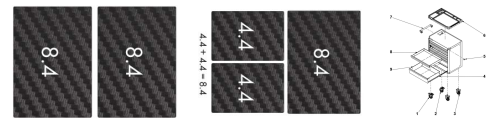

## VERKTØYVOGN ELBIL BASIC 7 ORANGE STÅL SYSTEMSTØRRELSE 8.8

**Stor vogn med 7 skuffer, 5 standard og 2 dype. Leveres tom**

- Verktøyvognen leveres tom, uten verktøy
- Med plass til 2 stk. Toolsystem innlegg str. 8.4, snudd dybdeveis og lagt i bredden i hver skuff
- Pulverlakkert Orange vogn i RAL 2011 med svarte skuffer og høyspentmerker på 3 sider
- Forberedt for montering av opphengsfester for sperrestolper på endeveggen av vogna. (Tilleggsdeler)
- Toolsystem innlegg str. 8.4 x 2 stk snudd dybdeveis og lagt i bredden i hver skuff
- Høy total lastekapasitet - 300 kg
- Skuffeskinner med kulelagre, lastekapasitet 30 kg/skuff
- Sentrallås med nøkler i tillegg til lukkefunksjon i håndtaket for hver enkelt skuff hindrer at skuffene åpner seg utilsiktet under flytting av vogna
- 2 faste- og 2 svingbare hjul, hvorav 1 svingbart hjul har lås/brems
- Utvendige mål inkl. håndtak: BxDxH - 880x520x1022 mm

**Skuffemål BxDxH tilpasset Würth  
verktøynnlegg med Carbon overflate og  
Orsy systembokser:**

- 5 stk. 670x463x71 mm
- 2 stk. 670x463x156 mm

Varetekst	Art. nr.	Farge	Antall ruller	PK
Verktøyvogn Elbil Basic7 orange 2011 8.8	<b>0962 647 101</b>	Oransje	4 STK	1