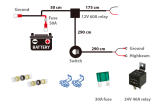

KOBLINGSETT FOR SUPER CAPTAIN 800

Komplett koblingsett

Koblingssett for Optibeam Super Captain Dual 800.

- 12V 60A relé
- 24V 40A relé
- 50A og 30A sikkring.
- Max 720W @ 24V
- Max 600W @ 12V

Varetekst	Art. nr.	Produktvekt (per element)	PK
Koblingssett for Super Captain 800	9501 016 746		1