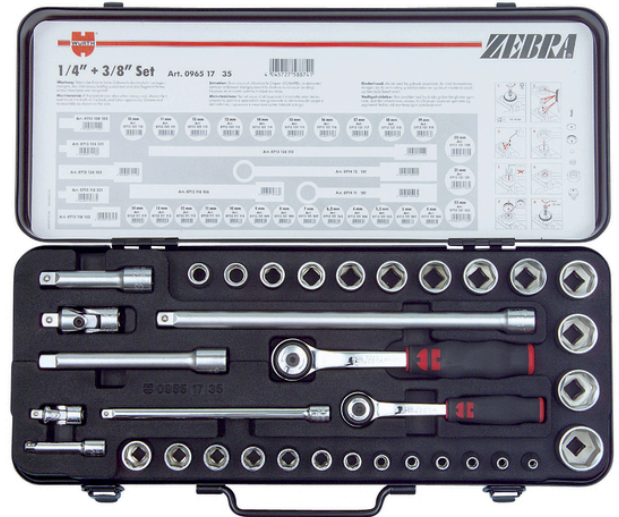

1/4" OG 3/8" PIPESETT, 35 DELER

Med 6-kt. piper i metallskrin med hardskuminnlegg

- **Innhold: 35 deler**

1/4" deler:

- 1 stk. skralle
- 1 stk. forlenger 50 mm
- 1 stk. forlenger 150 mm
- 1 stk. universalledd
- 13 stk. piper: NV 4, 5, 5,5, 6, 6,3 (1/4"), 7, 8, 9, 10, 11, 12, 13, 14 mm

3/8" deler:

- 1 stk. skralle
- 1 stk. forlenger 75 mm
- 1 stk. forlenger 125 mm
- 1 stk. forlenger 250 mm
- 1 stk. universalledd
- 13 stk. piper: NV 10, 11, 12, 13, 14, 15, 16 17, 18, 19, 20, 21, 22 mm

Varetekst	Art. nr.	Antall deler i sortiment/sett	Produktvekt (per element)	PK
1/4+3/8 pipesett korte 6-kt. Zebra 35d	0965 17 35	35 STK	3685.000 g	1