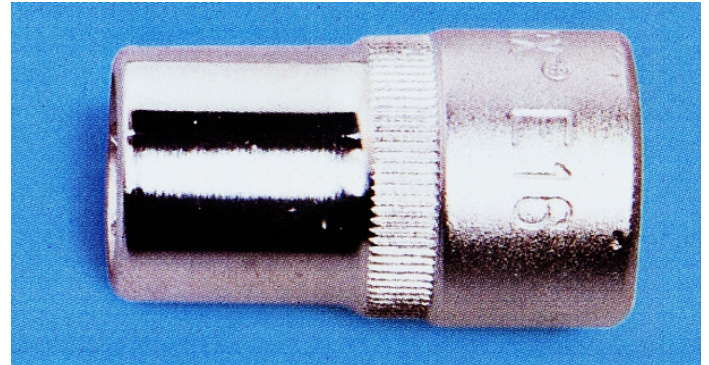

1/2" PIPER FOR UTVENDIG TORX

Standard kort lengde

- Matt forkrommet

Varetekst	Art. nr.	Drev	Spor	PK
1/2 pipe for utvendig Torx E10	0715 132 10	1/2 tomme	TX-spiss	1
1/2 pipe for utvendig Torx E11	0715 132 11	1/2 tomme	TX-spiss	1
1/2 pipe for utvendig Torx E12	0715 132 12	1/2 tomme	TX-spiss	1
1/2 pipe for utvendig Torx E14	0715 132 14	1/2 tomme	TX-spiss	1
1/2 pipe for utvendig Torx E16	0715 132 16	1/2 tomme	TX-spiss	1
1/2 pipe for utvendig Torx E18	0715 132 18	1/2 tomme	TX-spiss	1
1/2 pipe for utvendig Torx E20	0715 132 20	1/2 tomme	TX-spiss	1
1/2 pipe for utvendig Torx E24	0715 132 24	1/2 tomme	TX-spiss	1