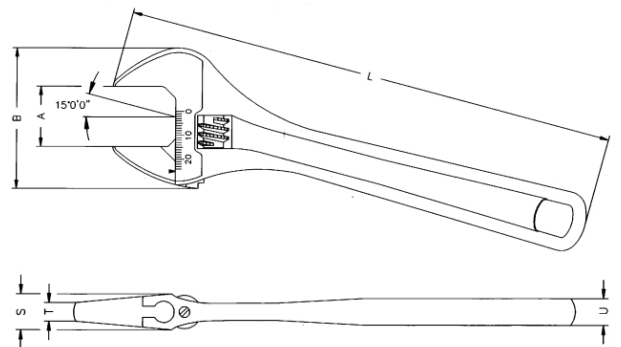

SKIFTENØKKEL STANDARD

Med smal kjæft for lettere tilgjengelighet

- Ergonomisk utformet med 15° vinklet håndtak
- Med måleskala
- Krom-vanadium, brunert
- DIN 3117 / ISO 6787

Varetekst	Art. nr.	Maks. nøkkelbredde	Lengde	PK
Skiftenøkkel 4 L=114mm	0715 222 04	13 mm	115 mm	1
Skiftenøkkel 6 L=159mm	0715 222 06	24 mm	161 mm	1
Skiftenøkkel 8 L=206mm	0715 222 08	30 mm	207 mm	1
Skiftenøkkel 10 L=257mm	0715 222 10	34 mm	259 mm	1
Skiftenøkkel 12 L=309mm	0715 222 12	39 mm	311 mm	1
Skiftenøkkel 15 L=385mm	0715 222 15	43 mm	386 mm	1
Skiftenøkkel 18 L=461mm	0715 222 18	53 mm	462 mm	1