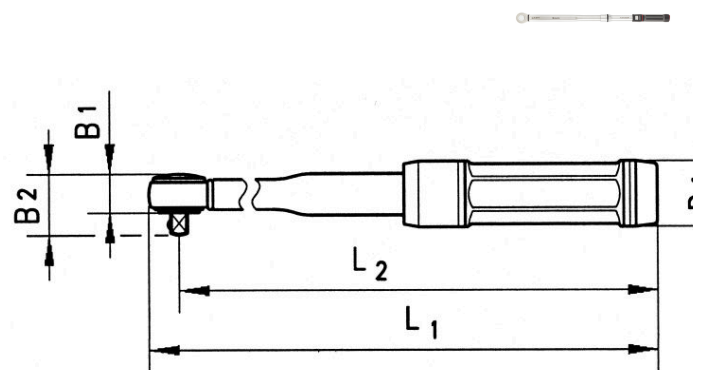

3/8", 1/2" OG 3/4" MOMENTNØKLER 12 TIL 400 NM

Presisjonsnøkler med nøyaktighet $\pm 3\%$ av innstilt verdi

- Med skala for Nm og lbf.ft
- Fast skrallehode med gjennomgående 4-kt. for momenttiltrekking i begge retninger. (Unntatt 3/4" nøkkelen 0714 720 400 hvor pipetilkoblingen må tas ut og settes inn på motsatt side av nøkkelen for å skru links)
- Med samsvarserklæring i følge BS EN ISO 6789:2003 del 1
- Leveres i 100% resirkulerbar oppbevaringsboks

Varetekst	Art. nr.	Spor	Antall omdreiningar fra min til maks dreiemomentverdi	PK
Momentnøkkel 3/8 12-60Nm med skralle	0714 720 060	Nøkkelstørrelse 3/8 tomme	16.5	1
Momentnøkkel 3/8 20-100Nm med skralle	0714 720 100	Nøkkelstørrelse 3/8 tomme	17	1
Momentnøkkel 1/2 20-100Nm med skralle	0714 720 101	Nøkkelstørrelse 1/2 tomme	17	1
Momentnøkkel 1/2 40-200Nm med skralle	0714 720 200	Nøkkelstørrelse 1/2 tomme	18	1
Momentnøkkel 1/2 60-300Nm med skralle	0714 720 300	Nøkkelstørrelse 1/2 tomme	16	1
Momentnøkkel 3/4 80-400Nm med skralle	0714 720 400	Nøkkelstørrelse 3/4 tomme	15	1

Reservedeler

Varetekst	Art. nr.	Pk/stk
3/8 4-kt. repsett gjennomg. momentnøkkel	0707 713 254	1/1
1/2 4-kt. repsett gjennomg. momentnøkkel	0707 713 273	