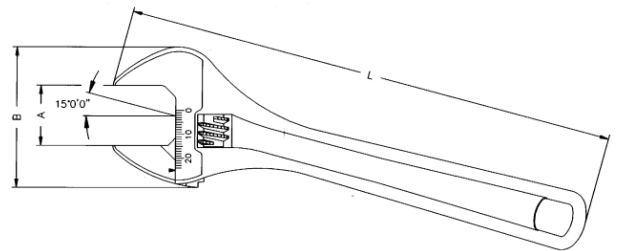

SKIFTENØKKEL ERGO MED STORT HODE

Ekstra stor kjeftåpning i forhold til håndtaklengden

- *Kjeftåpning er oppgitt ved maksimalt moment.
- *Maksimal kjeftåpning ved redusert moment i parentes ()
- Gummiert, ergonomisk håndtak

Varetekst	Art. nr.	Maks. nøkkelbredde	Lengde	PK
Skiftenøkkel 6 med stort hode NV34mm	0715 223 06	34 mm	176 mm	1
Skiftenøkkel 8 med stort hode NV39mm	0715 223 08	39 mm	216 mm	1
Skiftenøkkel 10 med stort hode NV0-53mm	0715 223 10	53 mm	264 mm	1