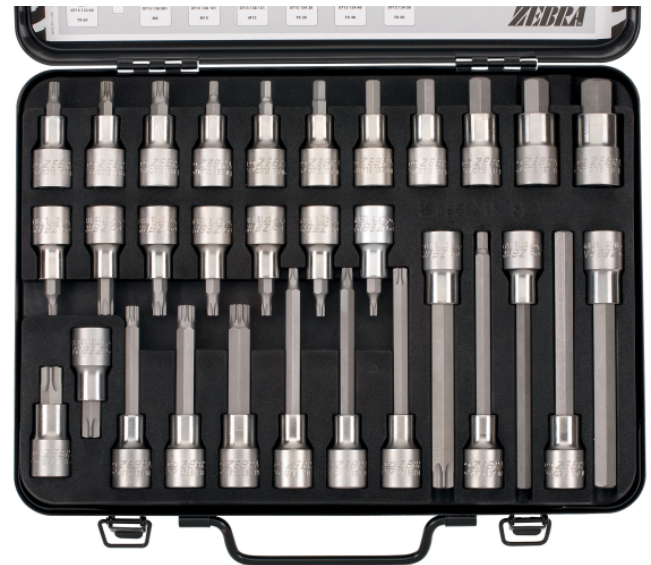

1/2" BITSPIPESETT FOR TORX, XZN OG HEX, 31 DELER

Metallskrin med hardskuminnlegg

Innhold: 31 deler

- L: 60 mm: TX25-60. XZN M5-M10 og HEX, innv. 6-kt. 5-17 mm
- L: 100 mm: XZN M8-M12
- L: 120 mm: TX 30-50
- L: 140 mm: TX 60 og HEX, innv. 6-kt. 6-12 mm

| Varetekst | Art. nr. | Antall deler i sortiment/sett | Bredde | PK |
|---------------------------------------|--------------------|-------------------------------|--------|----|
| 1/2 bitspipesett f.HEX, Torx, XZN 31d | 0965 13 310 | 31 STK | 405 mm | 1 |