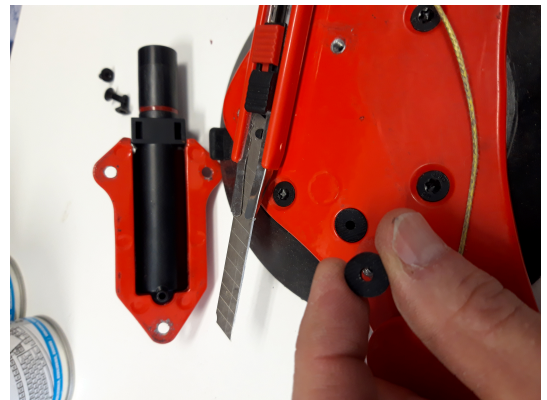

RUTEDEMONTERINGSVERKTØY FOR BATTERIDRILL

For limte bilruter

- Rutedemonteringsverktøyet kan brukes i kombinasjon med alle typer batteridriller
- Ingen demontering av interiør nødvendig
- Kan benyttes også i trange åpninger mellom rute og karosseri
- Skjæretråd av fiber, skader ikke bilkarosseriet
- Settet inneholder alt man har behov for ved demontering av limte bilruter unntatt batteridrillen.
- Leveres i Orsy systemkoffert 4.4.2

Tilpassing av ny gummitallerken 071458 296. Kutt gummitilkobling plant med oversiden av kroppen.

Video Link 1

https://www.youtube.com/watch?v=ww_gSdPNceY&t=15s

Varetekst	Art. nr.	Antall deler i sortiment/sett	Harmonisert systemkode	PK
Rutedemonteringsverktøy for batteridrill	0714 58 230	9 STK	82055980000	1

Reservedeler

Varetekst	Art. nr.	Pk/stk
Aksel m.lagre for rutedemont. 071458 230	0714 58 295	1/1
Vacuumpumpe f.071458 230 kun til ny type	0714 58 239	
Føringshjulsett f.071458 230 rutedemont.	0714 58 287	
Sugekopp ekstrem for art. nr. 071458 230	0714 58 296	