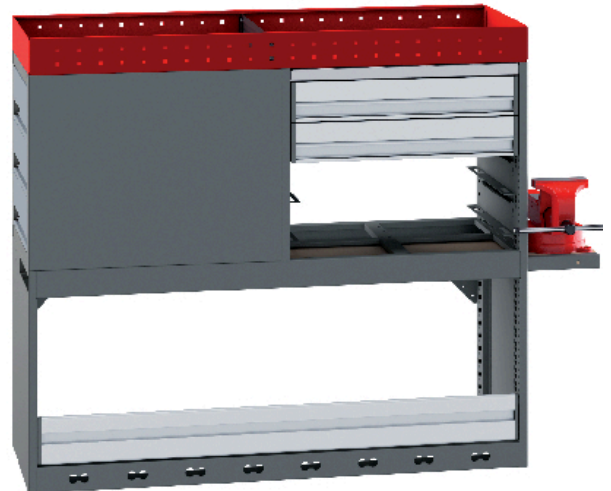

REOLMODUL - VMBW05

Ferdig montert og klar til installering

Reol bestående av:

- 1x Undermodul med aluminiumklaff, integregret uttrekkbar arb.benk, inkl. skruestikke.
- 2x Skuffer, aluminium front.
- 3x Skuffer, langsgående, aluminium front
- 2x Kofferhyller for Systemkoffert 8.4.1 (koff. ikke inkl.)
- 1x Toppshylle, aluminium med skilleplate og gummimatter
- Monteringsett

0963560455 VMBW05

ORSY.mobil

Varetekst			Art. nr.	PK
Reolmodul VMBW05 V-sys. alu. komplett	980 mm	382 mm	0963 560 455	1