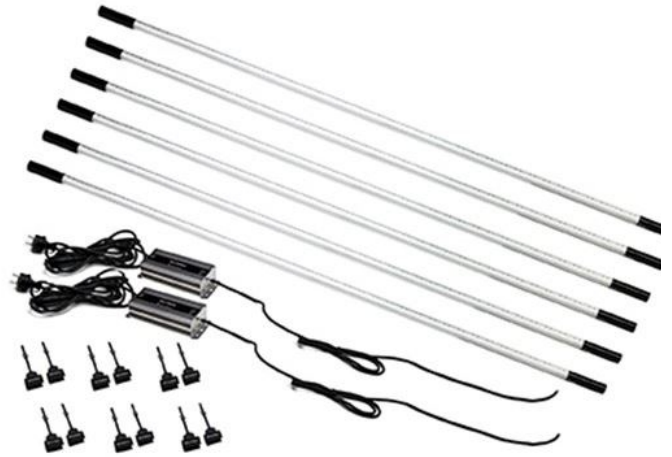

LINE LIGHT 6 LED LYS

Meget godt egnet for 4 søylet løftere og kørebaneløftere

Leveres med trafo, kabler og feste-klips

Line Light 6

- 6 x 216 LED
- Effekt 6 x 15 W
- Lysstyrke: 6 x 1100 lumen
- Beskyttelse: IP 67
- Dimension: Ø 25 x 1600
- Temp: -10 - + 40 grader
- Spredvinkel på lys: 75 grader
- Trafo: 230V AC / 50 Hz - 2 stk 24V DC 80W

Varetekst	Art. nr.	Produktvekt (per element)	PK
Lys for køretøyløfter Linelight 6	W107 800 002	10.032 g	1

Reservedeler

Varetekst	Art. nr.	Pk/stk
5708997352151 POWER CABLE - 8m TIL LINE	4851 902 011	1/1

Reservedeler

Varetekst	Art. nr.	Pk/stk
5708997352151 POWER CABLE - 8m TIL LINE	4851 902 011	1/1

Reservedeler

Varetekst	Art. nr.	Pk/stk
5708997352151 POWER CABLE - 8m TIL LINE	4851 902 011	1/1

Reservedeler

Varetekst	Art. nr.	Pk/stk
5708997352151 POWER CABLE - 8m TIL LINE	4851 902 011	1/1

Reservedeler

Varetekst	Art. nr.	Pk/stk
5708997352151 POWER CABLE - 8m TIL LINE	4851 902 011	1/1

Teknisk info

Line Light 6

- 6 x 216 LED
- Effekt 6 x 15 W
- Lysstyrke: 6 x 1100 lumen
- Beskyttelse: IP 67
- Dimensjon: Ø 25 x 1600
- Temp: -10 - + 40 grader
- Spredevinkel på lys: 75 grader
- Trafo: 230V AC / 50 Hz - 2 stk 24V DC 80W