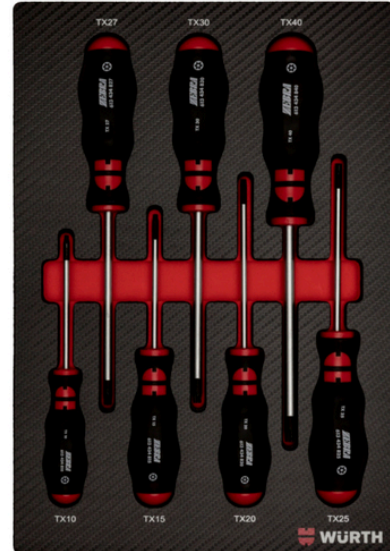

SKRUTREKKERSETT HULLTORX 10-40 CARBON

Skuminnlegg med Carbon optikk, overflate med høyere slitestyrke

- Zebra skrutrekke med 2-komponent håndtak med bedre grep
- Verktøystørrelsene er stemplet på innleggets overflate for bedre oversikt
- Innlegget er vaskbart i vann
- Innleggsmål: 335 x 231 x 38 mm, kompatibel med Orsy bilinnredning

Innhold:

- 7 deler: TR10, TR15, TR20, TR25, TR27, TR30, TR40

Varetekst	Art. nr.	Antall deler i sortiment/sett	Størrelse skumseksjon	PK
Skrutrekker sett Hulltorx 10-40 4.4.1	0965 905 502	7 STK	4.4.1	1

Reservevedel