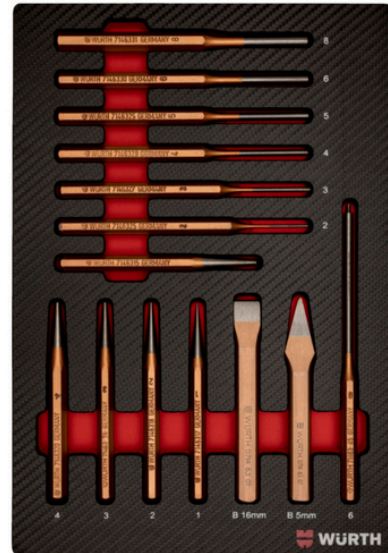

DOR-, KJØRNER OG MEISELSETT 14 DELER CARBON

Skuminnlegg med Carbon optikk, overflate med høyere slitestyrke

- Verktøystørrelsene er stemplet på innleggets overflate for bedre oversikt
- Innlegget er vaskbart i vann
- Innleggsmål: 335 x 231 x 38 mm, kompatibel med Orsy bilinnredning

Innhold:

- Konisk dor Ø: 1, 2, 3 og 4 mm
- Kjørner 120 mm
- Dor med sentertapp 180 mm
- Sylindrisk dor Ø: 2, 3, 4, 5, 6 og 8 mm
- Flatmeisel 125 mm
- Kryssmeisel 125 mm

Varetekst	Art. nr.	Antall deler i sortiment/sett	Størrelse skumseksjon	PK
Dorsett/meiselsett 14 deler Innl. 4.4.1	0965 905 701	14 STK	4.4.1	1