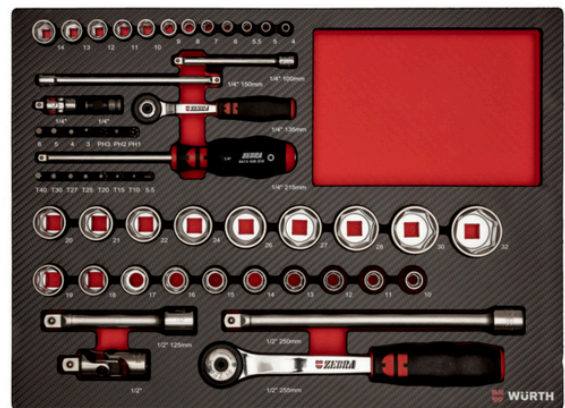

1/4" OG 1/2" PIPESETT 56 DELER CARBON

Skuminnlegg med Carbon optikk, overflate med høyere slitestyrke

- Zebra Powerdrive korte 6-kt. piper
- Verktøystørrelsene er stemplet på innleggets overflate for bedre oversikt
- Innlegget er vaskbart i vann
- Innleggsmål: 462 x 335 x 38 mm, kompatibel med Orsy bilinnredning

Innhold:

1/4" deler:

- Skralle, forlengere 100/150 mm, universalledd, hurtigchuch, pipestrekker
- 12 stk. 6-kt. piper: 4-14 mm
- 15 stk. bits: PH1, PH2, PH3, TX10-40
- Rettspor 0,8 x 5,5, Innv. 6-kt. 3, 4, 5 og 6 mm

1/2" deler:

- Skralle, forlengere 125/250 mm, universalledd
- 19 stk. 6-kt. piper: 10-22, 24, 26, 27, 28, 30, 32 mm

Varetekst	Art. nr.	Antall deler i sortiment/sett	Størrelse skumseksjon	PK
1/4+1/2 pipesett/bitspipesett 56d 8.4.1	0965 905 901	56 STK	8.4.1	1