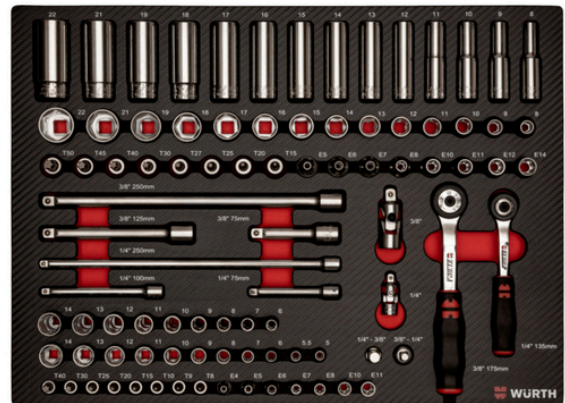

1/4" OG 3/8" PIPESETT 91 DELER CARBON

Skuminnlegg med Carbon optikk, overflate med høyere slitestyrke

- Zebra Powerdrive korte og lange 6-kt. piper og bitspiper
- Verktøystørrelsene er stemplet på innleggets overflate for bedre oversikt
- Innlegget er vaskbart i vann
- Innleggsmål: 462 x 335 x 38 mm, kompatibel med Orsy bilinnredning

Innhold:

1/4" deler:

- Skralle, forlengere 75/100/250 mm, universalledd
- 11 stk. 6-kt. korte piper: 5-14 mm
- 9 stk. 6-kt. lange piper: 6-14 mm
- 8 stk. Torx bitspiper TX8-40
- 7 stk. Torx piper E4-11
- Overgang: 1/4" 4-kt. og overgang til 3/8" 4-kt.

3/8" deler:

- Skralle, forlengere 75/125/250 mm, universalledd
- 14 stk. 6-kt. korte piper: 8-19 + 21 og 22 mm
- 14 stk. 6-kt. lange piper: 8-19 + 21 og 22 mm
- 8 stk. Torx bitspiper TX15-50
- 8 stk. Torx piper E5-14
- Overgang: 3/8" 4-kt. til 1/4" 4-kt