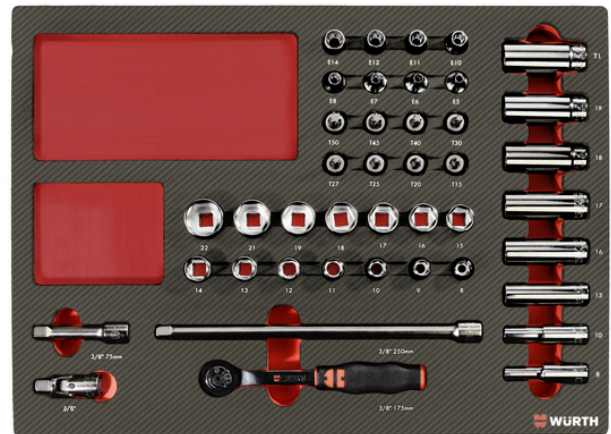

3/8" PIPESETT 42 DELER CARBON

Skuminnlegg med Carbon optikk, overflate med høyere slitestyrke

- Zebra Powerdrive korte og lange 6-kt. piper og bitspiper
- Verktøystørrelsene er stemplet på innleggets overflate for bedre oversikt
- Innlegget er vaskbart i vann
- Innleggsmål: 462 x 335 x 38 mm, kompatibel med Orsy bilinnredning

Innhold:

- Skralle 175 mm, forlengere 75/250 mm, universalledd
- 14 stk. korte piper: 8-19, 21, 22 mm
- 8 stk. lange piper: 8, 10, 13, 16, 17, 18, 19, 21 mm
- 8 stk. bitspiper for innv. Torx: TX15-50
- 8 stk. piper for utv. Torx: E5, 6, 7, 8, 10, 11, 12, 14
- Utsparing i innlegg passer til 1/4" pipesett fra metallskrin, 16 og 32 deler

Varetekst	Art. nr.	Antall deler i sortiment/sett	Størrelse skumseksjon	PK
3/8 pipesett k+l 6-kt.+TX 42d. 8.4.1	0965 905 101	42 STK	8.4.1	1

Innhold

Artikkelnavn	Art. nr.	PK
3/8 6-kt.pipe lang 8mm	0713 122 108	1
3/8 6-kt.pipe lang 10mm	0713 122 110	1