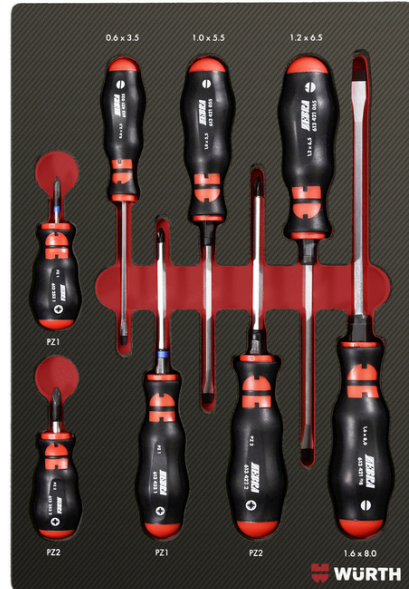

SKRUTREKKERSETT PZ + RETTSPOR FOR TREARBEIDENDE 8D CARBON

Med 6-kt. klinge og spor f. kombinøk.

Skuminnlegg med Carbon optikk, overflate med høyere slitestyrke

- Zebra skrutrekere med 2-komponent håndtak med bedre grep
- Verktøystørrelsene er stemplet på innleggets overflate for bedre oversikt
- Innlegget er vaskbart i vann
- Innleggsmål: 335 x 231 x 38 mm, kompatibel med Orsy bilinnredning

Innhold:

- Rett: 0,6x3,5x75 - 1,0x5,5x100 - 1,2x6,5x125 - 1,6x8,0x150
- PZ: PZ1x25, PZ1x80, PZ2x25, PZ2x100

| Varetekst | Art. nr. | Antall deler i sortiment/sett | Størrelse skumseksjon | PK |
|---------------------------------------|---------------------|-------------------------------|-----------------------|----|
| Skrutrekkersett Rett+PZ Innlegg 4.4.1 | 0965 905 503 | 8 STK | 4.4.1 | 1 |