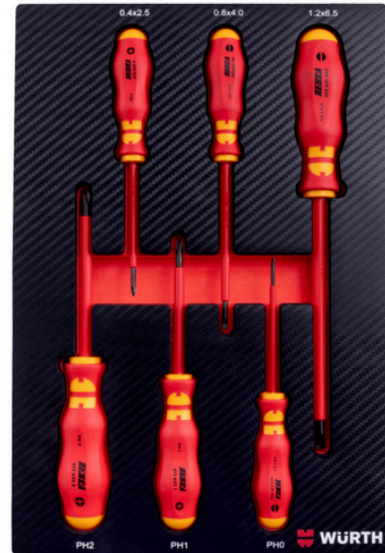

VDE SKRUTREKKERSETT PH OG RETTSPOR 1000V 6 DELER CARBON

Skuminnlegg med Carbon optikk, overflate med høyere slitestyrke

- Zebra skrutrekkere med 2-komponent håndtak
- Verktøystørrelsene er stemplet på innleggets overflate for bedre oversikt
- Innlegget er vaskbart i vann
- Innleggsmål: 335 x 231 x 38 mm, kompatibel med Orsy bilinnredning
- Testet etter DIN ISO 5746 IEC 60900
- Godkjent for arbeid under spenning inntil 1000V(AC) og 1500V(DC)

Varetekst	Art. nr.	Antall deler i sortiment/sett	Størrelse skumseksjon	PK
Skrutrekkersett Rett+PH 1000V 4.4.1	0965 905 500	6 STK	4.4.1	1

Innhold

Artikkelnavn	Art. nr.	PK
Skrutrekker Rett 1000 V 0,4x2,5x80mm	0613 631 025	1
Skrutrekker Rett 1000 V 1,2x6,5x150mm	0613 631 065	1
Skrutrekker Phillips PH1 1000V L: 80mm	0613 632 1	1
Skrutrekker Phillips PH2 1000V L:100mm	0613 632 2	1
Skrutrekker Phillips PH3 1000V L:150mm	0613 632 3	1

Reservedel

Varetekst	Art. nr.	Pk/stk
Skuminnlegg tomt for skrutrekkersett 1000V 4.4	0955 905 500	1/1