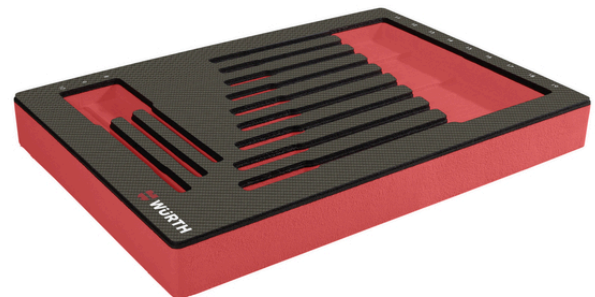

TOMT SKUMINNLEGG FOR SL KOMBINØKLER MED SKRALLE OG LEDD, 12 DELER CARBON

Mulighet for å bygge komplett sett av løse deler

- Skuminnlegg med Carbon optikk, overflate med høyere slitestyrke
- For SL nøkler i serie 0714 263 + dim.
- Verktøystørrelsene er stemplet på innleggets overflate for bedre oversikt
- Innlegget er vaskbart i vann
- Innleggsmål: 335 x 231 x 38 mm, kompatibel med Orsy bilinnredning

Varetekst	Art. nr.	Størrelse skumseksjon	Dekorfarge	PK
Carboninnlegg tomt SL kombinøk.12d 4.4.1	0955 905 420	4.4.1	Carbon appearance	1

Bygg komplett sett av løse nøkler:

Varetekst	Art. nr.	Pk/stk
Kombinøkkel SL 8mm L=140mm	0714 263 08	1/1
Kombinøkkel SL 9mm L=150mm	0714 263 09	