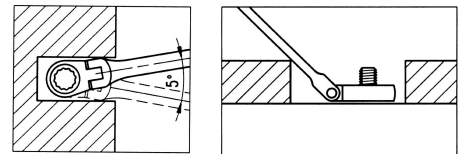

## KOMBINØKKELSETT SL MED SKRALLE OG LEDD, MILLIMETER

Leveres i praktisk holder. 12-kt. ring forenkler inngrep

- Ring: POWERDRIV® 12-kant
- Kjeft: 15° vinklet i forhold til håndtaket
- Maks moment i følge DIN 899

### Teknisk info

- 72-tenners «klikkskralle» i ringenden gir kun 5° trekkvinkel
- 180° ledd gir bedre plass til fingrene og nøkkelen går lettere klar av hindringer i trekkvinkelsonen.