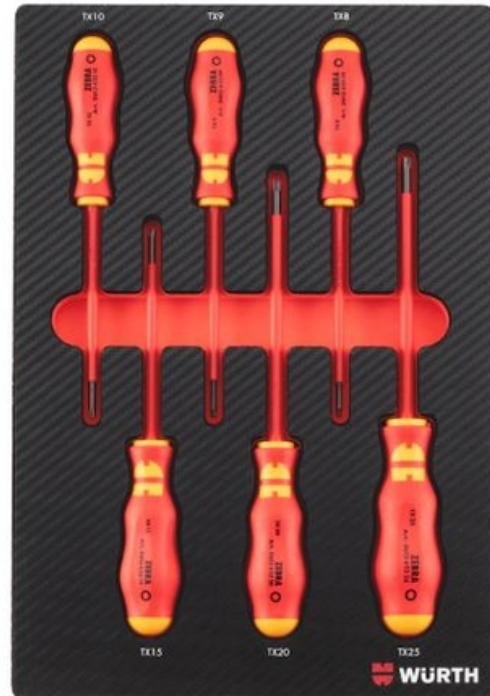

## VDE SKRUTREKKERSETT TORX TX8-25 1000V 6 DELER CARBON

Skuminnlegg med Carbon optikk, overflate med høyere slitestyrke

- Zebra skrutrekker med 2-komponent håndtak
- Verktøystørrelsene er stemplet på innleggets overflate for bedre oversikt
- Innlegget er vaskbart i vann
- Innleggsmål: 335 x 231 x 38 mm, kompatibel med Orsy bilinnredning
- Testet etter DIN ISO 5746 IEC 60900
- Godkjent for arbeid under spenning inntil 1000V(AC) og 1500V(DC)
- Innhold: TX8, 9, 10, 15, 20 og TX25

4.4

Varetekst	Art. nr.	Antall deler i sortiment/sett	Størrelse skumseksjon	PK
Skrutrekkersett Torx 1000V 6 deler 4.4.1	<b>0965 905 416</b>	6 STK	4.4.1	1

### Innhold

Artikkelnavn	Art. nr.	PK
VDE skrutrekker TX8 L=100mm Zebra	<b>0613 623 08</b>	1
VDE skrutrekker TX9 L=100mm Zebra	<b>0613 623 09</b>	1
VDE skrutrekker TX10 L=100mm Zebra	<b>0613 623 10</b>	1

## Innhold

Artikkelnavn	Art. nr.	PK
VDE skrutrekker TX15 L=100mm Zebra	<b>0613 623 15</b>	1
VDE skrutrekker TX20 L=125mm Zebra	<b>0613 623 20</b>	1
VDE skrutrekker TX25 L=125mm Zebra	<b>0613 623 25</b>	1