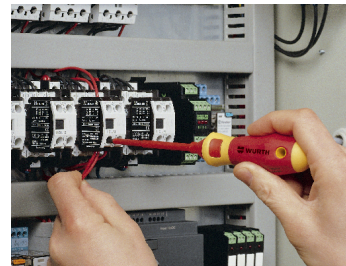

VDE SKRUTREKKERSETT 1000 V, E-SMART 14 DELER CARBON

Skuminnlegg med Carbon optikk, overflate med høyere slitestyrke

- 14 delers sett, derav 12 klinger med isolerte E-smart skrutrekkere med VDE godkjenning
- Klingene kan enten brukes med kule som finmekaniker trekker eller med stort håndtak som vanlig skrutrekkere
- Verktøystørrelsene er stemplet på innleggets overflate for bedre oversikt
- Innlegget er vaskbart i vann
- Innleggsmål: 335 x 231 x 38 mm, kompatibel med Orsy bilinnredning
- Testet etter DIN ISO 5746 IEC 60900
- Godkjent for arbeid under spenning inntil 1000V(AC) og 1500V(DC)

 1000 V

Varetekst	Art. nr.	Antall deler i sortiment/sett	Størrelse skumseksjon	PK
Skrutrekkersett E-Smart 1000V 14 d 4.4.1	0965 905 415	14 STK	4.4.1	1

Innhold:

Artikkelnavn	Art. nr.	PK
VDE Skrutrekkerhåndtak f.klinger 1000V E	0613 900 1	1
Skrutrekkerklinge Rett 0,4x2,5 1000 V E	0613 900 025	1
Skrutrekkerklinge Rett 0,5x3,0 1000 V E	0613 900 030	1
Skrutrekkerklinge Rett 0,6x3,5 1000 V E	0613 900 035	1
Skrutrekkerklinge Rett 0,8x4,0 1000 V E	0613 900 040	1
VDE Skrutrekkerklinge PH1 1000 V E-smart	0613 900 01	1
VDE Skrutrekkerklinge PH2 1000 V E-smart	0613 900 02	1

Teknisk info

- Til løse klinger følger det med ei kule for å kunne rulle i hånden
- 1 stk 2-komponent ergonomisk håndtak i synlighetfargene gul og rød
- Merket med det offisielle internasjonale 1000V symbolet