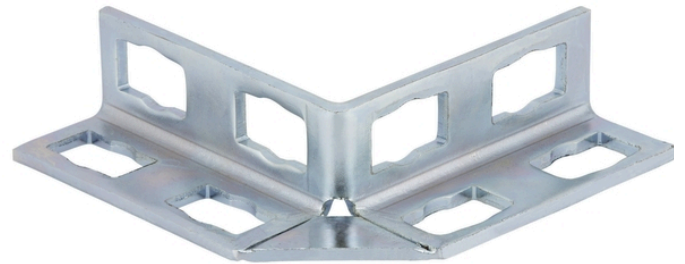

VARIFIX VINKELSKJØT 90° 8 HULL POWER-LOCK

Varifix Vinkelskjøt 90° 8 hull for Power-Lock

Varetekst	Art. nr.	Egnet for monteringsskinne	Lengde	PK
Varifix vinkel-skjøt 90° 8 hull power lo	0862 004 051		117 mm	5

Nødvendig tilbehør

Varetekst	Art. nr.	Pk/stk
Varifix quick fastener power knob 41	0862 104 050	20/20

Bruksområder

Egnet for monteringsskinne

41 x 82 mm

41 x 44 mm

41 x 124 mm

41 x 62 mm

41 x 41 mm

41 x 22 mm

41 x 128 mm

41 x 86 mm

Teknisk info

Materiale: Konstruksjonsstål, 1.0037, tidligere S235 JR

Overflate: Elzink

Lengde (L): 117 mm

Tykkelse (t): 6 mm

Leglengde (LS): 47 mm

Lengde på avlangt hull (LL): 36 mm

Bredde på avlangt hull (LB): 20 mm

Hullavstand (LA): 62,5 mm

Vekt: 662 g