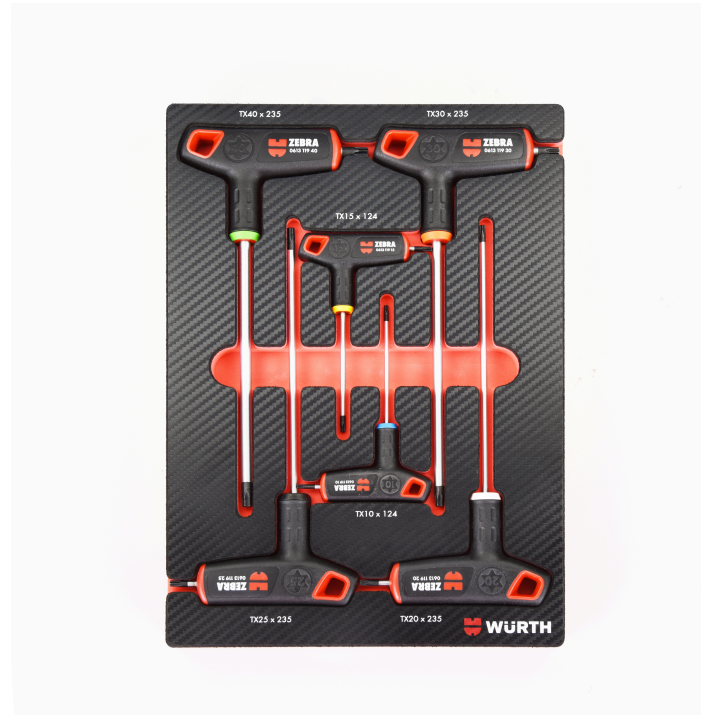

T-HÅNDTAK TORX SKRUTREKKERSETT TX10 - 40, 6 DELER CARBON

Skuminnlegg med Carbon optikk, overflate med høyere slitestyrke

- Zebra skrutrekkere med 2-komponent T-håndtak med bedre grep
- Verktøystørrelsene er stemplet på innleggets overflate for bedre oversikt
- Innlegget er vaskbart i vann
- Innleggsmål: 335 x 231 x 38 mm, kompatibel med Orsy bilinnredning

Innhold:

- TX10, 15, 20, 25, 30 og 40

Varetekst	Art. nr.	Pk/stk	PK
T-skrutrekkersett Torx 10-40 4.4.1	0965 905 521	1/1	1

Innhold

Artikkelnavn	Art. nr.	PK
T-håndtak Torx skrutrekket TX10 L=124mm	0613 119 10	1
T-håndtak Torx skrutrekket TX15 L=124mm	0613 119 15	1
T-håndtak Torx skrutrekket TX20 L=235mm	0613 119 20	1

Innhold

Artikkelnavn	Art. nr.	PK
T-håndtak Torx skrutrekker TX25 L=235mm	0613 119 25	1
T-håndtak Torx skrutrekker TX30 L=235mm	0613 119 30	1
T-håndtak Torx skrutrekker TX40 L=235mm	0613 119 40	1

Reservedel

Varetekst	Art. nr.	Pk/stk
Skuminnlegg tomt for 0965905521 T-skrutrekkersett Torx 6 deler 4.4.1	0955 905 521	1/1