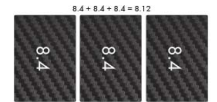

VERKTØYVOGN WE7 (XXL) RØD RAL 3020 SYSTEMSTØRRELSE 12.8 MED GUMMIMATTE

Stor lagringsplass i 7 brede skuffer

- Verktøyvognen leveres tom, uten verktøy
- Skuffene har plass til 3 stk. Toolsystem innlegg str. 8.4, snudd dybdeveis og lagt i bredden.
- Skuff nr. 6 og 7 er dype
- Høy total lastekapasitet - 450 kg
- Skuffeskiner med kulelagre og fullt uttrekk, lastekapasitet 45 kg/skuff
- Sentrallås med nøkler i tillegg til lukkefunksjon i håndtaket for hver enkelt skuff hindrer at skuffene åpner seg utilsiktet under flytting av vogna
- Uttrekkssperre for skuffer hindrer åpning av flere skuffer samtidig. Man unngår dermed overbalanse og velting av vogna
- 2 faste- og 2 svingbare hjul med lås/bremse, Ø 125 mm
- Utvendige mål inkl. håndtak: BxDxH - 1195x550x991 mm
- Pulverlakkert rød vogn i RAL 3020 med svarte skuffer
- Vekt: 93,5 kg

Skuffemål BxDxH tilpasset Würth verktøynnlegg med Carbon overflate og Orsy systembokser:

- 5 stk. 1006x463x64 mm
- 2 stk. 1006x463x144 mm

Varetekst	Art. nr.	Farge	Antall ruller	PK
Verktøyvogn WE7 rød RAL3020 gummim. 8.12	0962 639 400	RAL 3020-liknende	4 STK	1