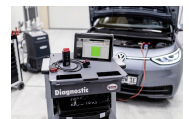

WOW! DIAGNOSEVOGN

WOW! Diagnosevogn

Enkel og profesjonell diagnosevogn fra WOW! Alle fire hjul er svingbare for enkel manøvrering. Mulighet for å trekke kabler (ladekabel til PC, skjerm, batterilader, printer osv.) gjennom kabinettet. Anbefales å bruke et grenuttak i nederste hylleplate.